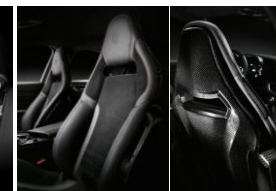

841

539

526

511

514

I sedili Sparco (opt 60A) possono essere abbinati a tutti e 5 gli ambienti offerti

Prezzi di listino inclusa IVA

		Colore esterno	Codice colore esterno	Codice OPT colore	Business	Super Executive	Veloce B-Tech	Veloce TI	Quadrifoglio	Interni incompatibili
					NR2 NR5	PR5 PR6 JR2 JR5 JR6 JA6	DA4 DA7 ER2 ER5 ER6 EA6	RA4 RA7	QRS	
  	PASTELLO	ROSSO ALFA	414	5CA	S	S	S	S	S	-
		BIANCO ALFA	217	5B2	€ 550		€ 550	-	-	-
		NERO ALFA	601	5CF	€ 550		€ 550	-	-	-
        	METALLIZZATO	NERO VULCANO	408	58B	€ 1.050		€ 1.050	€ 1.050	-	-
		GRIGIO SILVERSTONE	620	210	€ 1.050		€ 1.050	-	-	-
		GRIGIO STROMBOLI	318	5CC	€ 1.050		€ 1.050	-	-	-
		GRIGIO VESUVIO	035	5CE	€ 1.050		€ 1.050	-	-	-
		BLU MONTECARLO	092	5CD	€ 1.050		€ 1.050	-	-	OPT 728 / COL. INT. 437 OPT 211 / COL. INT. 411 OPT 60A / COL. INT. 511 OPT 212 / COL. INT. 562
		TITANIO IMOLA	082	5DN	€ 1.050		€ 1.050	-	-	OPT 728 / COL. INT. 437 OPT 211 / COL. INT. 411 OPT 212 / COL. INT. 562 OPT 788 / COL. INT. 474
		ROSSO MONZA	093	5DP	€ 1.050		€ 1.050	-	-	OPT 728 / COL. INT. 437 e 412 OPT 211 / COL. INT. 411, 409 OPT 212 / COL. INT. 562, 577 e 501 OPT 788 / COL. INT. 474 e 471
		GRIGIO LIPARI	409	5DQ	€ 1.050		€ 1.050	-	-	-
		BLU MISANO	756	5DS	-	-	€ 1.050	€ 1.050	-	OPT 212 / COL. INT. 562 OPT 788 / COL. INT. 474 OPT 4N5-60A / COL. INT. 511 OPT 788 / COL. INT. 401
		 	TRISTRATO	ROSSO COMPETIZIONE	361	270	-	-	€ 2.800	
BIANCO TROFEO	248			4SA	-	-	€ 2.800		-	